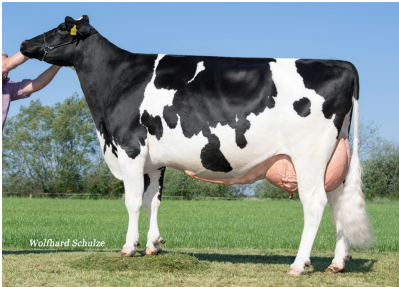

# Cat Red PP

Züchter: LüneHöfe KG, Echem  
Besitzer: SYNETICS

\*16.11.2024

PP\* | ET |  $\beta$ -Kn A1/A2 | K-Kn AE

M: JEH Just Cool VG-95

UGH: JEH Just Crazy VG-88

Cat Red PP

RZG  
150